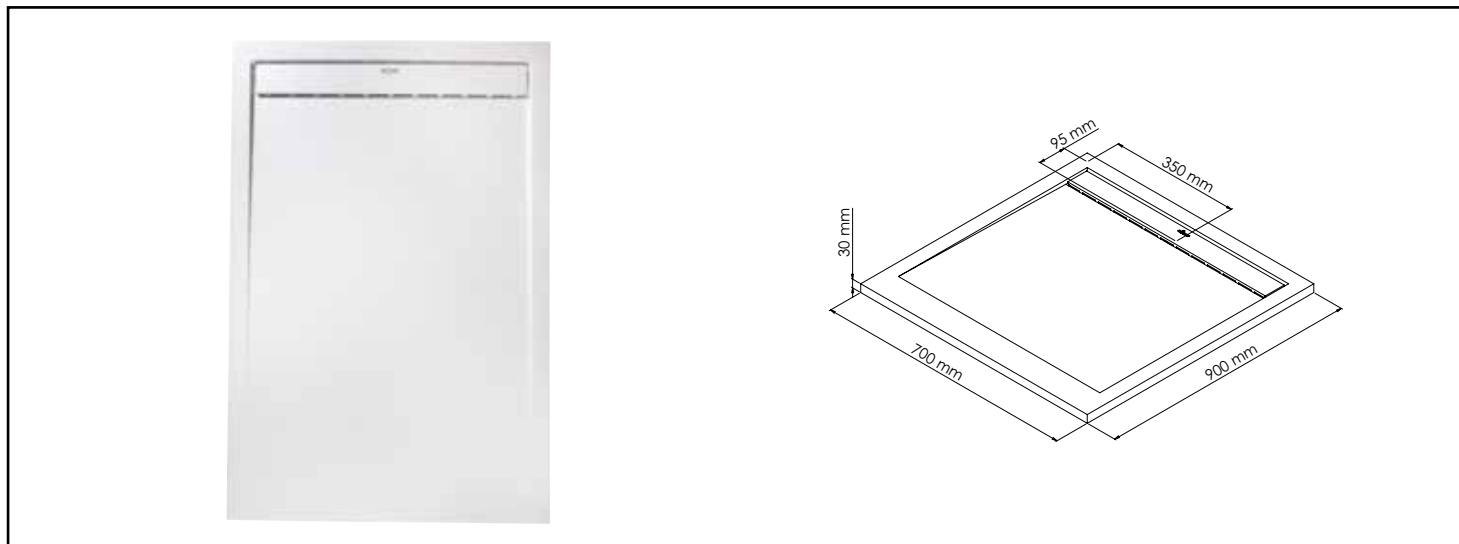

# RECEVEUR RUNA - DÉCOUPABLE - 70X90CM - RÉSINE - BLANC - EXTRA-PLAT- BONDE

## CARACTÉRISTIQUES

Receveur de douche resine de synthese Runa blanc :  
 Dimensions 70 x 90 cm.  
 Epaisseur 3 cm.  
 Finition : blanc.  
 A poser ou à encastrer.  
 Résine de synthèse : charges minérales et résine polyester.  
 Surface anti-dérapante certifiée PN24 (mesure de la résistance à la glissance des receveurs de douche).  
 Livré avec bonde de douche horizontale Ø52 mm extra plate à encastrer et grille de même coloris que le receveur.

## CONDITIONS D'UTILISATION

Dimensions : 70 x 90 cm  
 Hauteur : 30 mm  
 Bonde : diamètre 52mm  
 Surface anti-dérapante PN24  
 Matériau : résine de synthèse composée de charges minérales et de résine de polyester